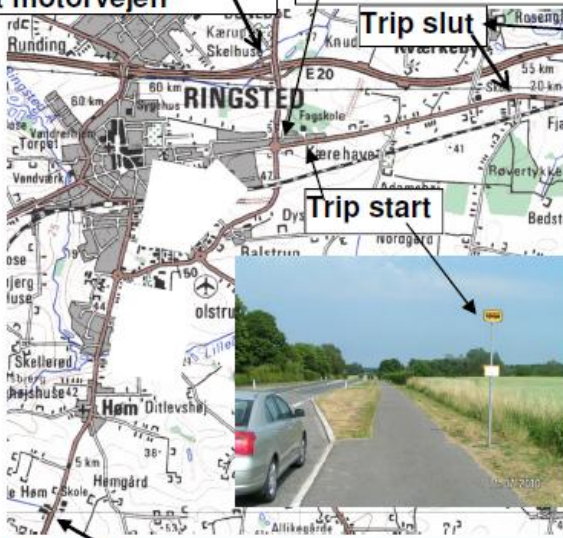

TRIPKONTROL

Trip distance fra busstop ved Kærehave til busstop før vej til Nordrup (Bedsted)

Distance: 3.139 m

Benyt afkørsel Nr. 35,
Ringsted Øst på
Vest motorvejen

Trip start er 364 m øst for
denne rundkørsel på Køgevej